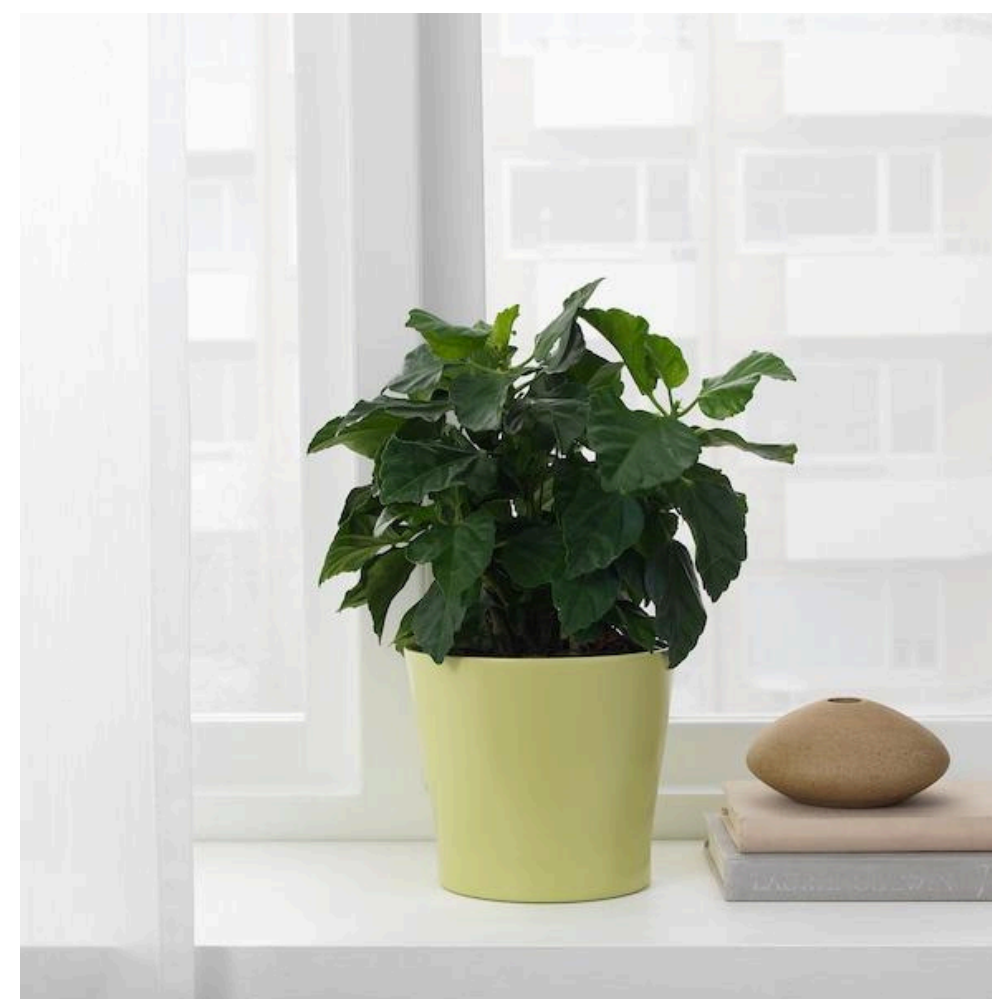

PAPAJA

Květináč, zelená, 12 cm

49,-