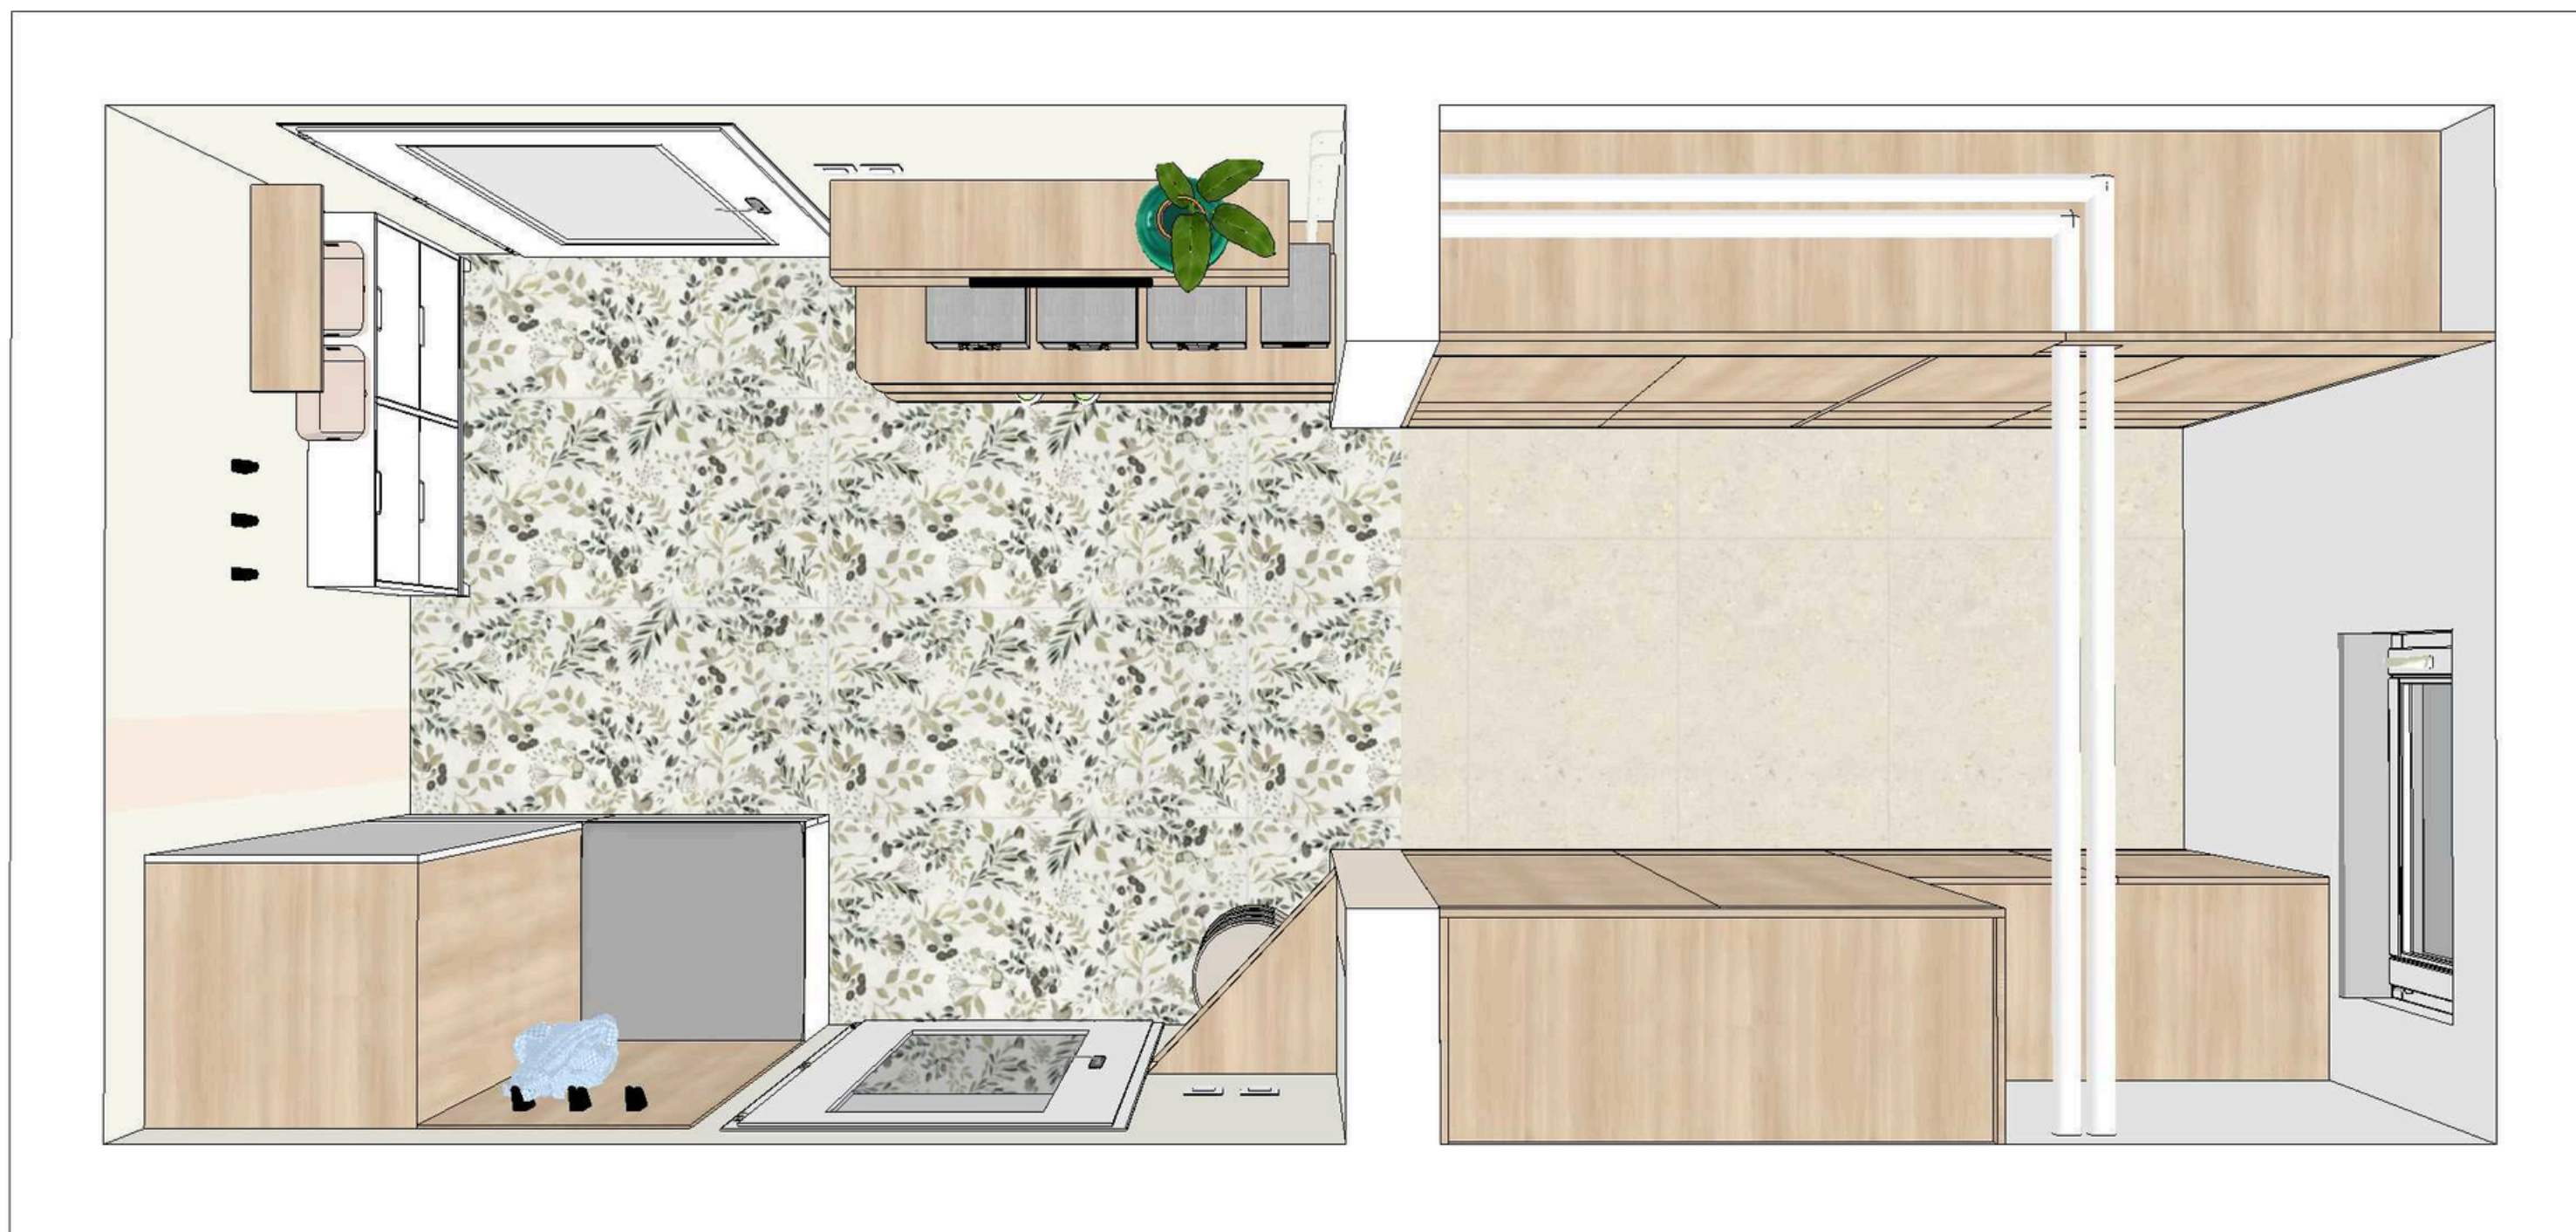

UKÁZKA 3D NÁVRHU

Vstup do domu

VSTUP DO DOMU
pohled k oknu

VSTUP DO DOMU
pohled od okna

VSTUP DO DOMU
detail rohu

UKÁZKA NÁKUPNÍHO SEZNAMU

Pracovna

[THE MIDI skříňka / Ocean - COVEROVER](#)

Mustard Made

THE MIDI skříňka / Ocean

9 590 Kč

2 kusy

LED stojací svítidlo 3-krokové-stmívatelné PuricPane 2700K
2x3W černá -PAULMANN | Aulix

LED stojací svítidlo 3-krokové-stmívatelné Puric Pane 2700K
2x3W černá - PAULMANN